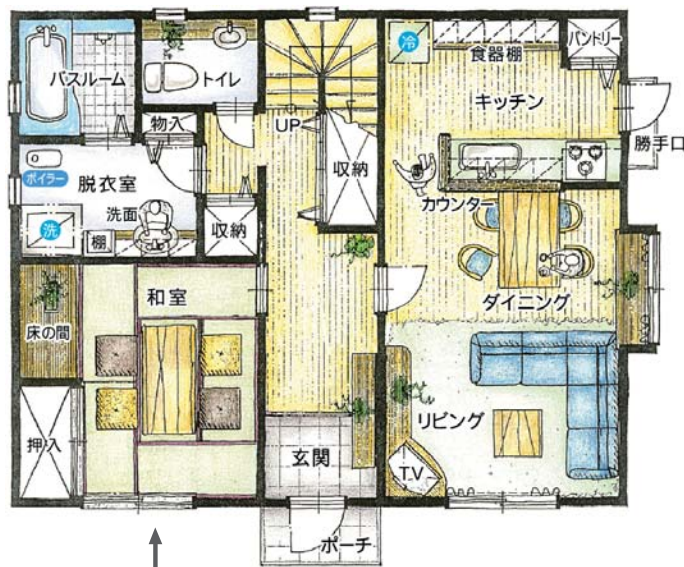

すまいの森「手描き間取図集」オールカラー特選51プラン やっぱり手描きっていいわね!

住宅は一生で一番高価な買物と言われてます。
後悔のない住宅を取得するために、また、リフォーム工事の参考にと、
女性が描いた、女性のための素敵な間取図集が完成しました。
こんな暮らしがしたかった。こんな家に住んでみたいわね。
眺めているだけで住まいづくりの夢が広がる!
新築・リフォームをお考えのお客様へのプレゼントに!
建物見学会・イベントの粗品として、ご利用ください。
会社のイメージがアップします。

21世紀のライフプランを提案する家

すまいの森 インテリア内装プラン付
手描き間取図集 価格1冊 800円(税別)

すまいの森：暮らしの幅を広げる間取りの提案

- ① LDKを2Fに配置する場合
- ② ビルトインガレージを設ける場合
- ③ プラスルーム(基本形+1ルーム)を設ける場合
- ④ インナーバルコニー(洗濯物干し場)を設ける場合
- ⑤ 吹き抜けを設ける場合
- ⑥ ロフトを設ける場合
- ⑦ 高密度収納スペースを設ける場合
- ⑧ ホームステーションを設ける場合
- ⑨ 2Fにサンタリー(浴室+ヘルスペース)を設ける場合